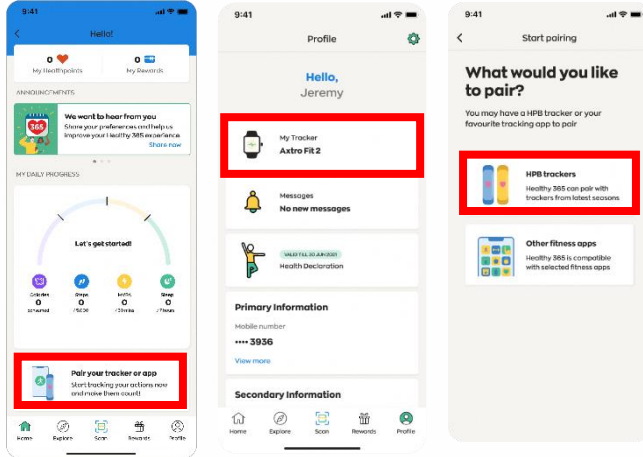

உங்களது சுகாதார மேம்பாட்டு வாரிய உடலுறுதிக் கண்காணிப்புச் சாதனத்தைச் செயல்படுத்துவது எப்படி

இவற்றுக்குப் பொருந்தும்: (i) வாங்கிய சுகாதார மேம்பாட்டு வாரிய உடலுறுதிக் கண்காணிப்புச் சாதனம், அல்லது (ii) இணை சேர்க்கப்படாத சுகாதார மேம்பாட்டு வாரிய உடலுறுதிக் கண்காணிப்புச் சாதனம்

நீங்கள் எங்களது சாலைக்காட்சிகளில் அல்லது பெற்றுக்கொள்ளும் இடங்களில் உங்களது சுகாதார மேம்பாட்டு வாரிய உடலுறுதிக் கண்காணிப்புச் சாதனத்தைப் பெற்றுக்கொண்டிருந்தால், ட்ராக்ரர் ஏற்கனவே செயல்படுத்தப்பட்டு, இணை சேர்க்கப்பட்டிருக்கும். நீங்கள் அதை மறுபடியும் செயல்படுத்த வேண்டியதில்லை.

புதிய பங்கேற்பாளர்கள் திரும்பிவரும் பங்கேற்பாளர்கள்

படிநிலை 1

புதிய பங்கேற்பாளர்களுக்கு

Healthy 365 செயலியின் 'Home' பகுதியில், 'Pair your tracker or app' மீது தட்டி, 'HPB Trackers' என்பதைத் தேர்ந்தெடுக்கவும்.

திரும்பிவரும் பங்கேற்பாளர்களுக்கு

Healthy 365 செயலியின் 'Profile' பகுதியில், 'My Fitness Tracker' மீது தட்டி, 'Change tracker' என்பதைத் தேர்ந்தெடுக்கவும்.

- நீங்கள் QR குறியீட்டின் மூலம் இணைப்பதாக இருந்தால், உங்களது HPB உடற்பயிற்சி ட்ராக்ரரின் பொட்டலம் உங்களுக்குத் தேவைப்படும்..
- நீங்கள் ஊடலை (Bluetooth) மூலம் இணைப்பதாக இருந்தால், உங்கள் திறன்பேசியில் Bluetooth® இயக்கத்தைச் செயல்படுத்தவேண்டும் (உங்களது கண்காணிப்புச் சாதனத்தைத், திறன்பேசியிலிருந்து 30 செண்டிமீட்டர் தூரத்திற்குள் வைத்திருக்கவும்).

அல்லது