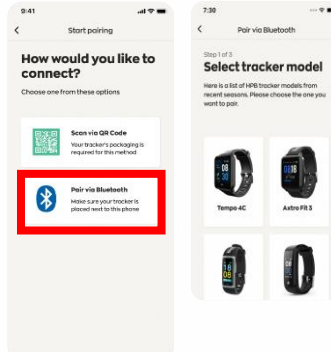

திரும்பிவரும் பங்கேற்பாளர்களுக்கு

Healthy 365 செயலியின் 'Profile' பகுதியில், 'My Fitness Tracker' மீது தட்டி, 'Change tracker' என்பதைத் தேர்ந்தெடுக்கவும்.

- நீங்கள் QR குறியீட்டின் மூலம் இணைப்பதாக இருந்தால், உங்களது HPB உடற்பயிற்சி ட்ராக்ரரின் பொட்டலம் உங்களுக்குத் தேவைப்படும்..
- நீங்கள் ஊடலை (Bluetooth) மூலம் இணைப்பதாக இருந்தால், உங்கள் திறன்பேசியில் Bluetooth® இயக்கத்தைச் செயல்படுத்தவேண்டும் (உங்களது கண்காணிப்புச் சாதனத்தைத், திறன்பேசியிலிருந்து 30 செண்டிமீட்டர் தூரத்திற்குள் வைத்திருக்கவும்).

அல்லது

QR குறியீட்டின் மூலம் இணைக்கவும்:

படிநிலை 2(i)
'Scan via QR code' மீது தட்டிவிட்டு, உங்களது சுகாதார மேம்பாட்டு வாரிய உடலுறுதிக் கண்காணிப்புச் சாதனத்தின் பொட்டலத்தில் உள்ள QR குறியீட்டை வருடவும்.

படிநிலை 2(ii)
Healthy 365 செயலியின் 'Home' பகுதியில், 'Sync new fitness tracker' மீது தட்டவும்.

வாழ்த்துகள்! உங்களது சுகாதார மேம்பாட்டு வாரிய உடலுறுதிக் கண்காணிப்புச் சாதனத்தை நீங்கள் வெற்றிகரமாகச் செயல்படுத்தி விட்டீர்கள்.

ஊடலை மூலம் இணைக்கவும்:

படிநிலை 2(i)

'Pair via Bluetooth' மீது தட்டி, உங்களது சுகாதார மேம்பாட்டு வாரிய உடலுறுதிக் கண்காணிப்புச் சாதனத்தின் வகையைத் தேர்ந்தெடுக்கவும்.