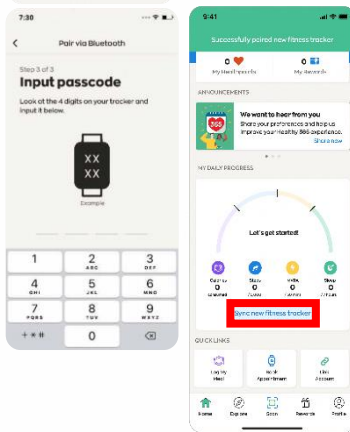

படிநிலை 2(ii)

4-இலக்கக் குறியீட்டை உள்ளிடுமாறு நீங்கள் உந்தப்படுவீர்கள். அந்த 4-இலக்கக் குறியீட்டைப் பெற, உங்களது சுகாதார மேம்பாட்டு வாரிய உடலுறுதிக் கண்காணிப்புச் சாதனம் மீது தட்டவும்.