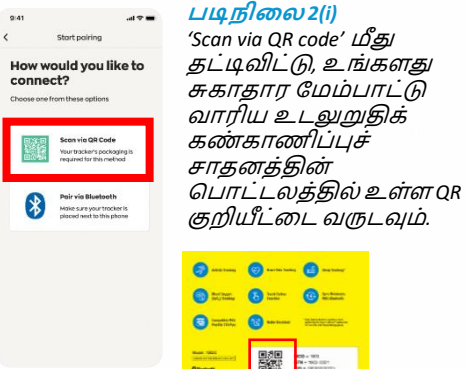

நீங்கள் எங்களது சாலைக்காட்சிகளில் அல்லது பெற்றுக்கொள்ளும் இடங்களில் உங்களது சுகாதார மேம்பாட்டு வாரிய உடலுறுதிக் கண்காணிப்புச் சாதனத்தைப் பெற்றுக்கொண்டிருந்தால், ட்ராக்ரர் ஏற்கனவே செயல்படுத்தப்பட்டு, இணை சேர்க்கப்பட்டிருக்கும். நீங்கள் அதை மறுபடியும் செயல்படுத்த வேண்டியதில்லை.

புதிய பங்கேற்பாளர்கள் திரும்பிவரும் பங்கேற்பாளர்கள்

படிநிலை 1

புதிய பங்கேற்பாளர்களுக்கு

Healthy 365 செயலியின் 'Home' பகுதியில், 'Pair your tracker or app' மீது தட்டி, 'HPB Trackers' என்பதைத் தேர்ந்தெடுக்கவும்.

திரும்பிவரும் பங்கேற்பாளர்களுக்கு

Healthy 365 செயலியின் 'Profile' பகுதியில், 'My Fitness Tracker' மீது தட்டி, 'Change tracker' என்பதைத் தேர்ந்தெடுக்கவும்.

- நீங்கள் QR குறியீட்டின் மூலம் இணைப்பதாக இருந்தால், உங்களது HPB உடற்பயிற்சி ட்ராக்ரரின் பொட்டலம் உங்களுக்குத் தேவைப்படும்..
- நீங்கள் ஊடலை (Bluetooth) மூலம் இணைப்பதாக இருந்தால், உங்கள் திறன்பேசியில் Bluetooth® இயக்கத்தைச் செயல்படுத்தவேண்டும் (உங்களது கண்காணிப்புச் சாதனத்தைத், திறன்பேசியிலிருந்து 30 செண்டிமீட்டர் தூரத்திற்குள் வைத்திருக்கவும்).

அல்லது

QR குறியீட்டின் மூலம் இணைக்கவும்:

படிநிலை 2(i)
'Scan via QR code' மீது தட்டிவிட்டு, உங்களது சுகாதார மேம்பாட்டு வாரிய உடலுறுதிக் கண்காணிப்புச் சாதனத்தின் பொட்டலத்தில் உள்ள QR குறியீட்டை வருடவும்.

படிநிலை 2(ii)
Healthy 365 செயலியின் 'Home' பகுதியில், 'Sync new fitness tracker' மீது தட்டவும்.