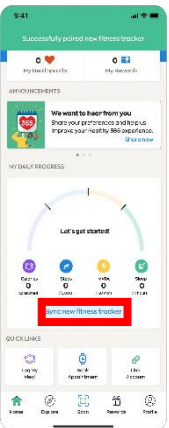

நீங்கள் எங்களது சாலைக்காட்சிகளில் அல்லது பெற்றுக்கொள்ளும் இடங்களில் உங்களது சுகாதார மேம்பாட்டு வாரிய உடலுறுதிக் கண்காணிப்புச் சாதனத்தைப் பெற்றுக்கொண்டிருந்தால், ட்ராக்ரர் ஏற்கனவே செயல்படுத்தப்பட்டு, இணை சேர்க்கப்பட்டிருக்கும். நீங்கள் அதை மறுபடியும் செயல்படுத்த வேண்டியதில்லை.

புதிய பங்கேற்பாளர்கள் திரும்பிவரும் பங்கேற்பாளர்கள்

படிநிலை 1

புதிய பங்கேற்பாளர்களுக்கு

Healthy 365 செயலியின் 'Home' பகுதியில், 'Pair your tracker or app' மீது தட்டி, 'HPB Trackers' என்பதைத் தேர்ந்தெடுக்கவும்.

திரும்பிவரும் பங்கேற்பாளர்களுக்கு

Healthy 365 செயலியின் 'Profile' பகுதியில், 'My Fitness Tracker' மீது தட்டி, 'Change tracker' என்பதைத் தேர்ந்தெடுக்கவும்.

- நீங்கள் QR குறியீட்டின் மூலம் இணைப்பதாக இருந்தால், உங்களது HPB உடற்பயிற்சி ட்ராக்ரரின் பொட்டலம் உங்களுக்குத் தேவைப்படும்..
- நீங்கள் ஊடலை (Bluetooth) மூலம் இணைப்பதாக இருந்தால், உங்கள் திறன்பேசியில் Bluetooth® இயக்கத்தைச் செயல்படுத்தவேண்டும் (உங்களது கண்காணிப்புச் சாதனத்தைத், திறன்பேசியிலிருந்து 30 செண்டிமீட்டர் தூரத்திற்குள் வைத்திருக்கவும்).

அல்லது

QR குறியீட்டின் மூலம் இணைக்கவும்:

படிநிலை 2(i)
'Scan via QR code' மீது தட்டிவிட்டு, உங்களது சுகாதார மேம்பாட்டு வாரிய உடலுறுதிக் கண்காணிப்புச் சாதனத்தின் பொட்டலத்தில் உள்ள QR குறியீட்டை வருடவும்.

படிநிலை 2(ii)
Healthy 365 செயலியின் 'Home' பகுதியில், 'Sync new fitness tracker' மீது தட்டவும்.