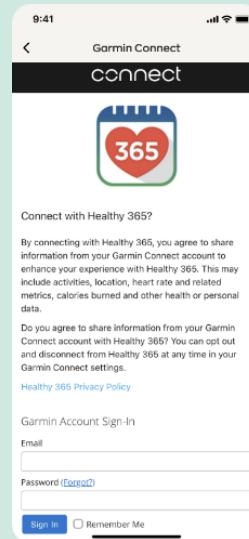

Langkah 2

Ketik "Aplikasi kecergasan lain" untuk memilih sumber penjejakan kecergasan pilihan anda.

Actxa®

Log masuk ke akaun Actxa® anda dan ketik “Benarkan” untuk membenarkan akses bagi aplikasi Healthy 365.

Apple Health

Benarkan aplikasi Healthy 365 mengakses data kecergasan anda pada aplikasi mudah alih Apple Health.

Fitbit

Log masuk ke akaun Fitbit anda yang terpaut kepada Google. Pilih penjejak Fitbit pilihan anda untuk membenarkan aplikasi Healthy 365 mengakses data kecergasan anda pada aplikasi mudah alih Fitbit.

Garmin Connect™

Log masuk ke akaun Garmin Connect™ anda untuk membenarkan aplikasi Healthy 365 mengakses data kecergasan anda pada Garmin Connect™ Aplikasi mudah alih.

HUAWEI Health

Log masuk ke ID HUAWEI anda untuk membenarkan aplikasi Healthy 365 mengakses data kecergasan anda pada aplikasi mudah alih HUAWEI Health.