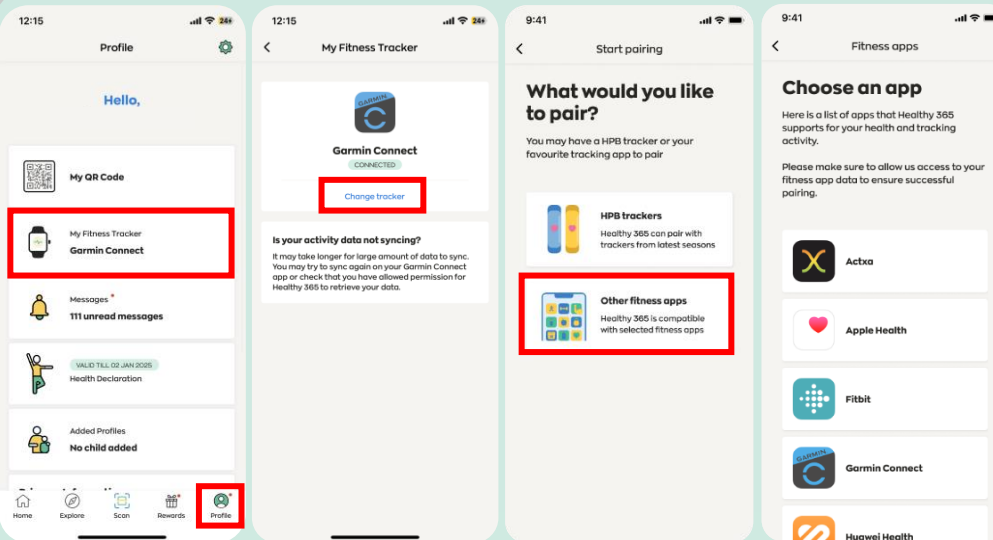

Untuk pengguna sedia ada

Langkah 1

Ketik "Penjejak Kecergasan Saya", kemudian "Tukar penjejak".

Langkah 2

Ketik "Aplikasi kecergasan lain" untuk memilih sumber penjejakan kecergasan pilihan anda.