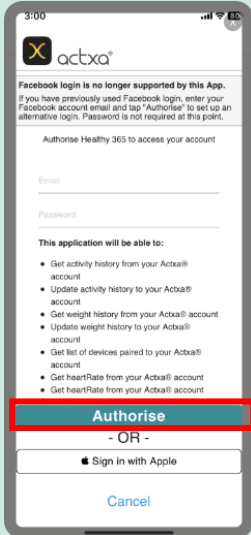

Cara menyediakan atau menukar kepada sumber penjejakan kecergasan lain

(Untuk mereka yang tidak menggunakan Penjejak Kecergasan HPB)

Untuk pengguna baharu

Langkah 1

Pergi ke "Laman Utama" dan ketik "Gandingkan penjejak atau aplikasi anda".

Langkah 2

Ketik "Aplikasi kecergasan lain" untuk memilih sumber penjejakan kecergasan pilihan anda:

- Aplikasi mudah alih Actxa®[^]
- Aplikasi mudah alih Apple Health
- Aplikasi mudah alih Fitbit[^]
- Aplikasi mudah alih Garmin Connect™[^]
- Aplikasi mudah alih HUAWEI Health
- Aplikasi mudah alih Polar Flow[^]
- Aplikasi mudah alih Samsung Health

[^]Terpakai untuk peranti penjejakan kecergasan terpilih yang serasi dengan aplikasi Actxa®, Fitbit, Garmin Connect™, HUAWEI Health atau Polar Flow

Untuk pengguna sedia ada

Langkah 1

Ketik "Penjejak Kecergasan Saya", kemudian "Tukar penjejak".

Langkah 2

Ketik "Aplikasi kecergasan lain" untuk memilih sumber penjejakan kecergasan pilihan anda.

Actxa®

Log masuk ke akaun Actxa® anda dan ketik “Benarkan” untuk membenarkan akses bagi aplikasi Healthy 365.