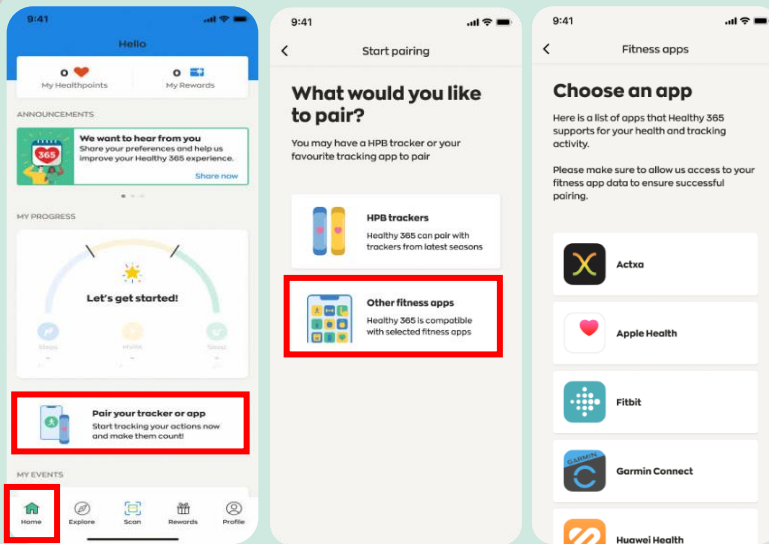

Cara menyediakan atau menukar kepada sumber penjejakan kecergasan lain

(Untuk mereka yang tidak menggunakan Penjejak Kecergasan HPB)

Untuk pengguna baharu

Langkah 1

Pergi ke "Laman Utama" dan ketik "Gandingkan penjejak atau aplikasi anda".

Langkah 2

Ketik "Aplikasi kecergasan lain" untuk memilih sumber penjejakan kecergasan pilihan anda:

- Aplikasi mudah alih Actxa®[^]
- Aplikasi mudah alih Apple Health
- Aplikasi mudah alih Fitbit[^]
- Aplikasi mudah alih Garmin Connect™[^]
- Aplikasi mudah alih HUAWEI Health
- Aplikasi mudah alih Polar Flow[^]
- Aplikasi mudah alih Samsung Health