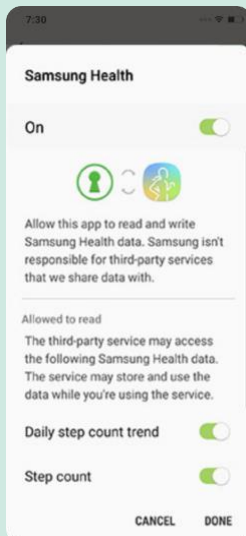

Garmin Connect™

Log masuk ke akaun Garmin Connect™ anda untuk membenarkan aplikasi Healthy 365 mengakses data kecergasan anda pada Garmin Connect™ Aplikasi mudah alih.

HUAWEI Health

Log masuk ke ID HUAWEI anda untuk membenarkan aplikasi Healthy 365 mengakses data kecergasan anda pada aplikasi mudah alih HUAWEI Health.

Polar Flow

Log masuk ke akaun Polar Flow anda. Pilih penjejak Polar pilihan anda untuk membenarkan aplikasi Healthy 365 mengakses data kecergasan anda pada aplikasi mudah alih Polar Flow.

Samsung Health